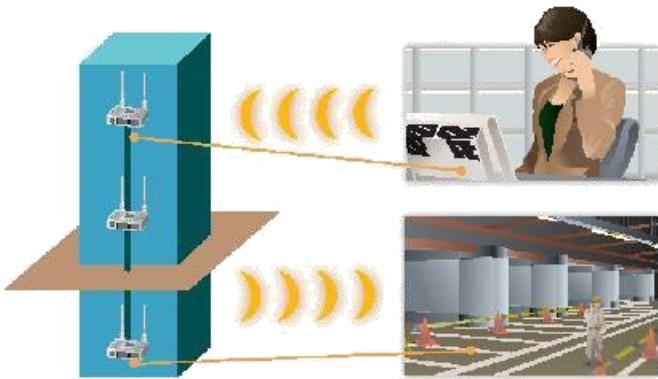

*Voor full-duplex gebruik is een headset vereist

Draadloos LAN-systeem zorgt voor een groter communicatiebereik

1-op-1, of op basis van een groep of gebied

Medewerkers, verspreid over een grote locatie (bijvoorbeeld een hotel) kunnen hiermee beschikken over naadloos werkende communicatie.

Hands-free en full-duplex communicatie

Met een optionele headset kan de IP-100H tegelijkertijd zenden en ontvangen, zoals dat ook bij een telefoongesprek gebeurt. Handsfree communiceren maakt het bijvoorbeeld mogelijk om tegelijkertijd te overleggen en werkzaamheden te verrichten.

Communicatie binnen gebouwen

Door de inzet van access-points binnen het hele IP-netwerk kan het geavanceerde IP-radiosysteem gemakkelijk 'moeilijke' afstanden overbruggen, zoals bijvoorbeeld vanuit de kelder tot aan de bovenste verdieping van een gebouw. De IP100H maakt daarbij verbinding via het dichtstbijzijnde access-point en beschikt daarnaast over een functie voor roaming tussen meerdere access-points*.