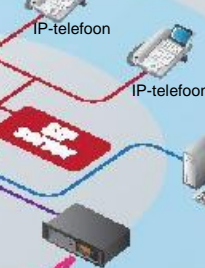

RoIP GATEWAY

Verbinding met IP-telefoons en zendontvangers

Door middel van de VE-PG3 RoIP-gateway kan het geavanceerde IP-radio-systeem worden gekoppeld aan IP-telefoons, analoge zendontvangers en IDAS™ NXDN™ digitale zendontvangers.

RoIP Gateway
VE-PG3

Interconnectieschema

De IP-communicatie-terminals, radio's en telefoons kunnen binnen de blauwe ring met elkaar communiceren.

Geavanceerd IP-radiosysteem

IP-telefoon-systeem

Telefoon

RoIP (Radio over IP)

SPECIFICATIES

IP100H

Wireless normen	IEEE 802.11 a/b/g/n
Afmetingen (B x H x D)*	58 x 95 x 26,4 mm (incl. BP-271)
Gewicht (ongeveer)	205g (incl. BP-271 en antenne)
Bedrijfstijdsduur**	Meer dan 20 uur (met BP-271)
Zendvermogen	Minder dan 10mW/MHz
Codec voor spraak	G.711 µ-law (64kbps)
Laagfrequent vermogen (bij 10% vervorming)	Interne LSP 400mW (typ., 16 ohm), Externe LSP 200mW (typ., 8 ohm)
Beveiliging	WEP (64/128-bit), WPA-PSK (TKIP/AES), WPA2-PSK (TKIP/AES)