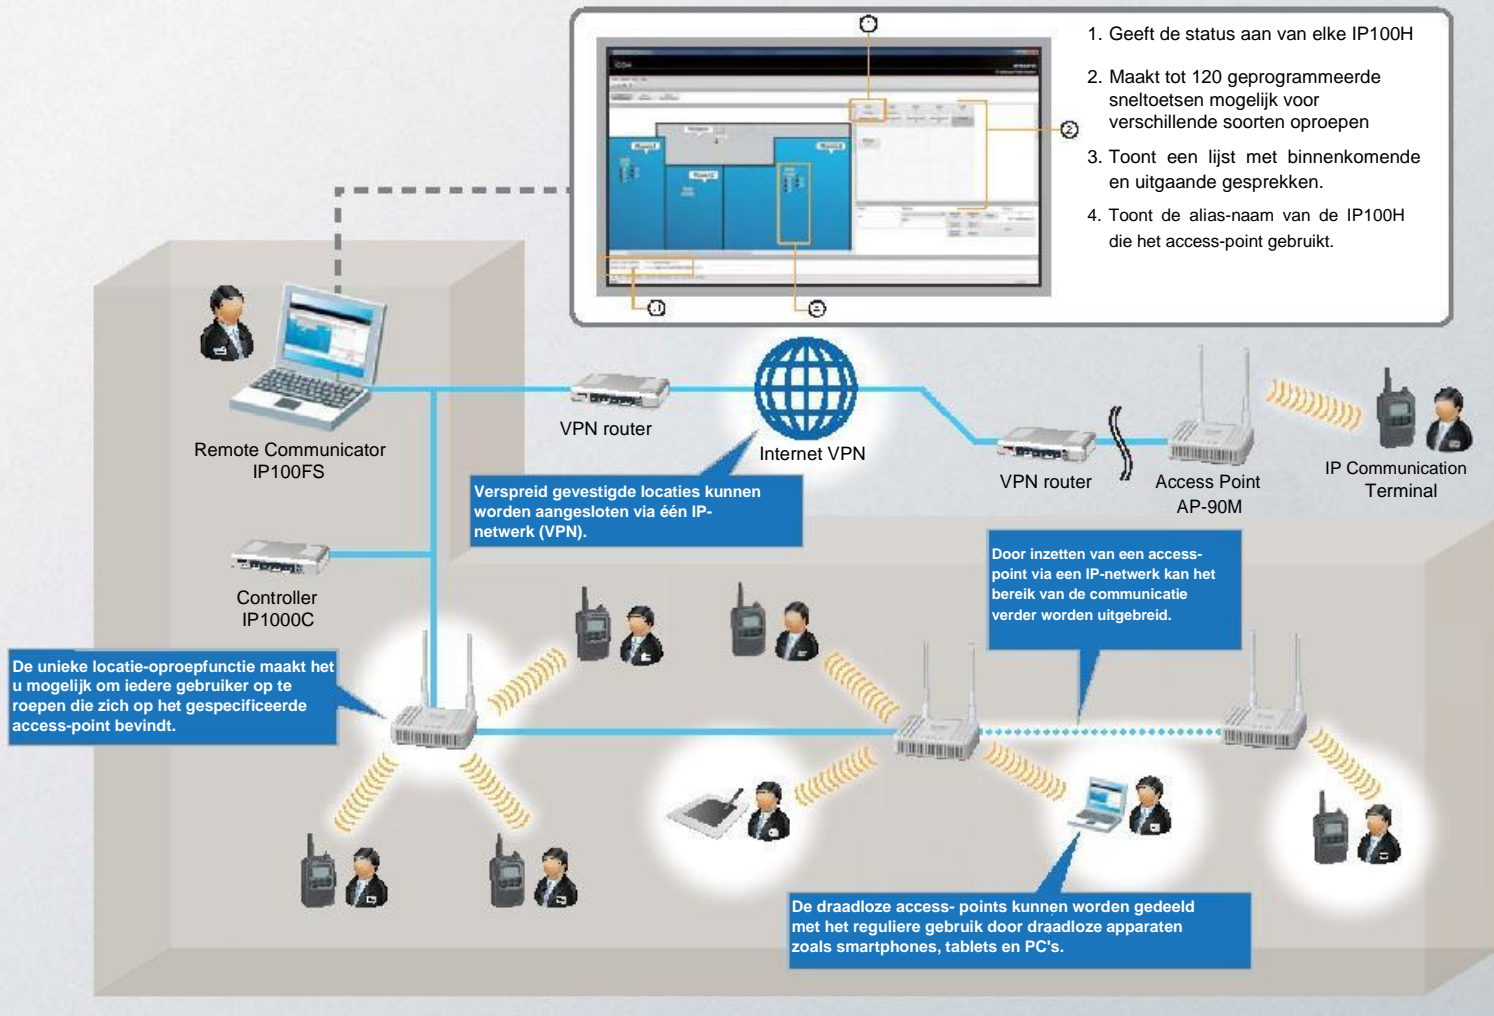

Controller Terminal IP1000C

- De IP1000C regelt alle terminal-configuraties en alle spraakverkeer.
- Geschikt om tot 100 of 20* terminals aan te sturen (inclusief IP100FS).

*Afhankelijk van de versie.

Full-duplex communicatie

Met een optionele headset kan een gebruiker met de IP100H zoals bij een telefoongesprek luisteren en tegelijkertijd spreken. Alle gebruikers binnen het systeem kunnen gelijktijdig communiceren.

Een hoge mate van beveiliging

*Alleen voorgeprogrammeerde berichten met de IP100H.

Eenvoudig op te zetten en te beheren

De IP1000C kan vrijwel alle configuraties van de terminals draad-loos uitvoeren. Individuele programmering via een kabelverbinding aan de PC is niet noodzakelijk. (uitgezonderd initiële setup)

1. Geeft de status aan van elke IP100H
2. Maakt tot 120 geprogrammeerde sneltoetsen mogelijk voor verschillende soorten oproepen
3. Toont een lijst met binnenkomende en uitgaande gesprekken.
4. Toont de alias-naam van de IP100H die het access-point gebruikt.