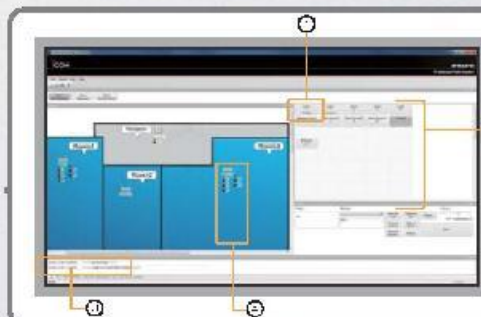

*Alleen voorgeprogrammeerde berichten met de IP100H.

Eenvoudig op te zetten en te beheren

De IP1000C kan vrijwel alle configuraties van de terminals draad-loos uitvoeren. Individuele programmering via een kabelverbinding aan de PC is niet noodzakelijk. (uitgezonderd initiële setup)